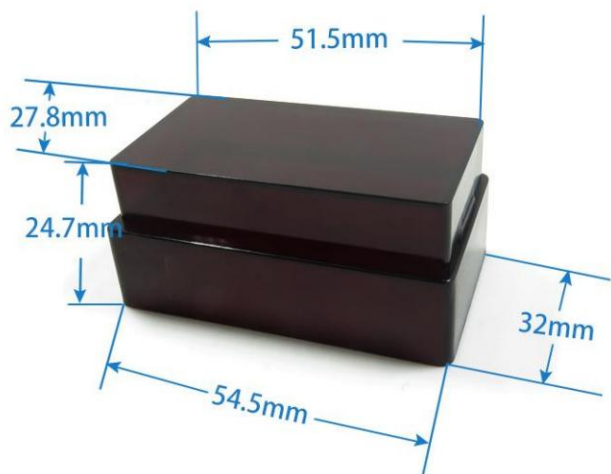

型号: J08 专业生产研发各类感应器

型号: J09 专业生产研发各类感应器

型号: J10 专业生产研发各类感应器

型号: J11 专业生产研发各类感应器

(JP) 变压器

型号: JP 护线圈 专业生产研发各类感应器

型号: M01 专业生产研发各类感应器

型号: M02 专业生产研发各类感应器