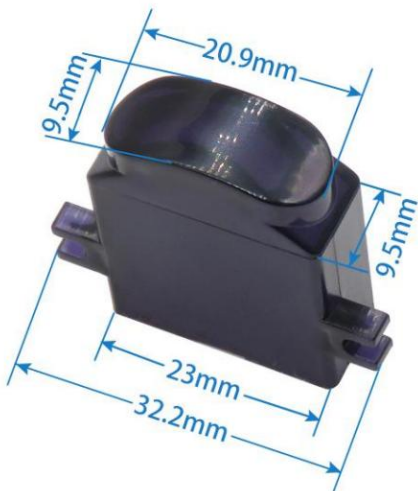

型号:ZB005 专业生产研发各类感应器