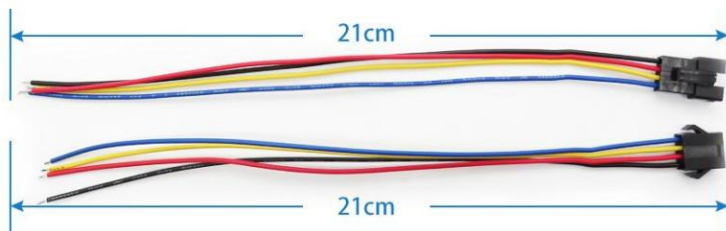

编号：X012

型号：SM-3P 中空