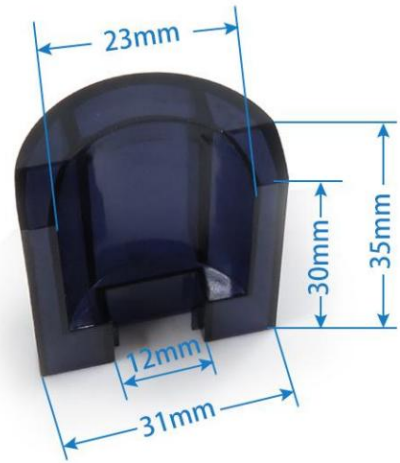

型号:ZB004 专业生产研发各类感应器