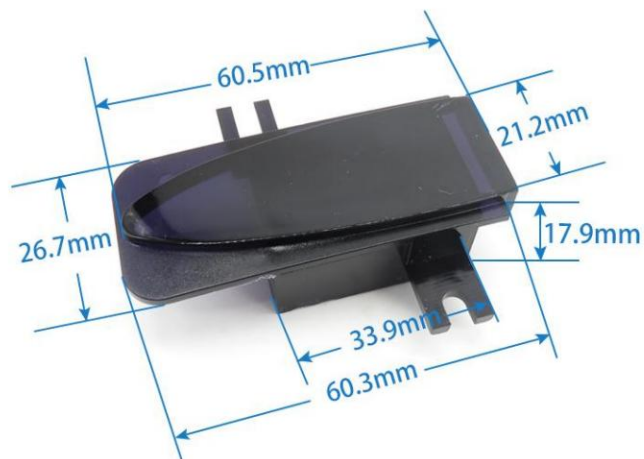

型号: M02 专业生产研发各类感应器

型号:K02 专业生产研发各类感应器