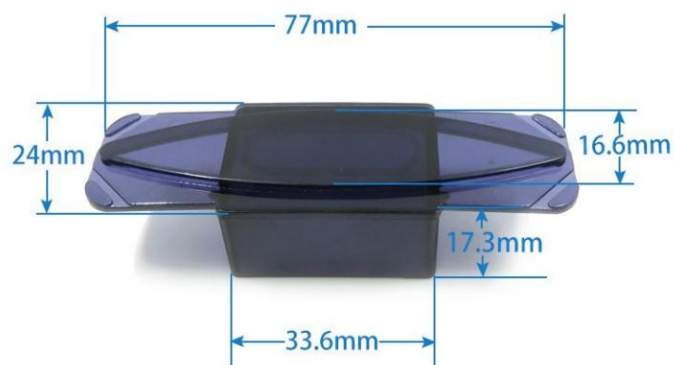

型号:113 专业生产研发各类感应器

型号:115 专业生产研发各类感应器