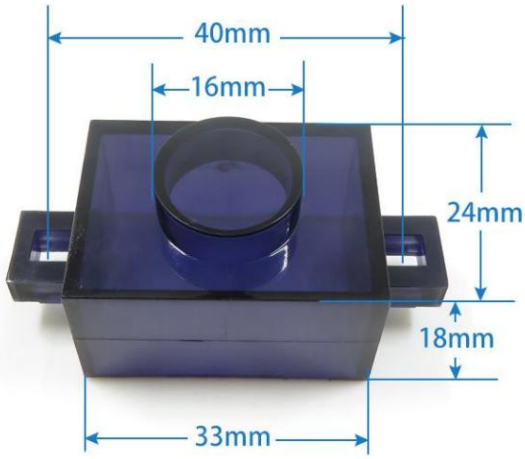

型号:406 专业生产研发各类感应器

型号:408D 专业生产研发各类感应器