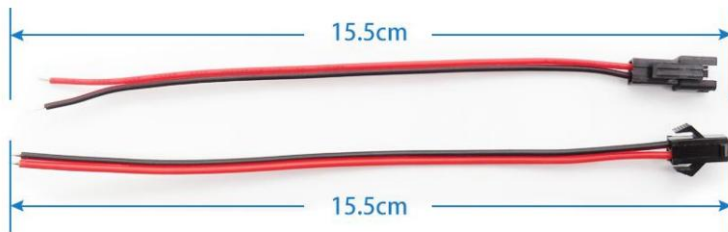

型号：DC 线 - 浅

编号：X004

型号：DC 一拖二

编号：X005

型号：DC 三角一拖二

编号: X006

型号: 大 DC 线

编号: X007

型号: 大 DC 针线

编号: X008

型号: SM-2P

编号: X009

型号: SM-2P 带套

编号: X010

型号: SM-2P+3P 带套

编号：X011