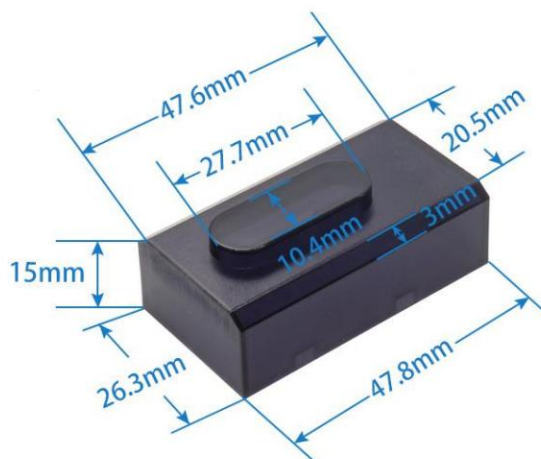

型号:K04 专业生产研发各类感应器