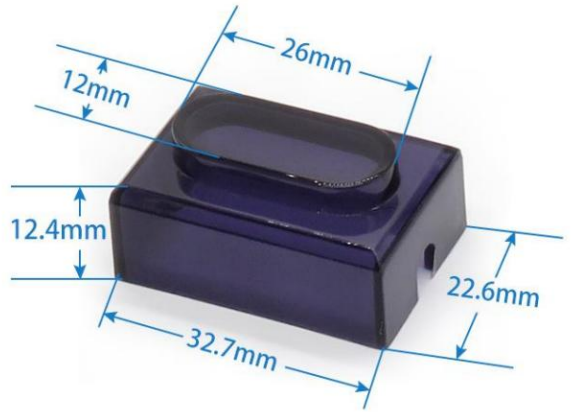

型号:406 专业生产研发各类感应器

型号:407D 专业生产研发各类感应器

型号:408D 专业生产研发各类感应器

型号:409 专业生产研发各类感应器

型号:410 专业生产研发各类感应器

型号:411 专业生产研发各类感应器

型号:412 专业生产研发各类感应器

型号:413 专业生产研发各类感应器