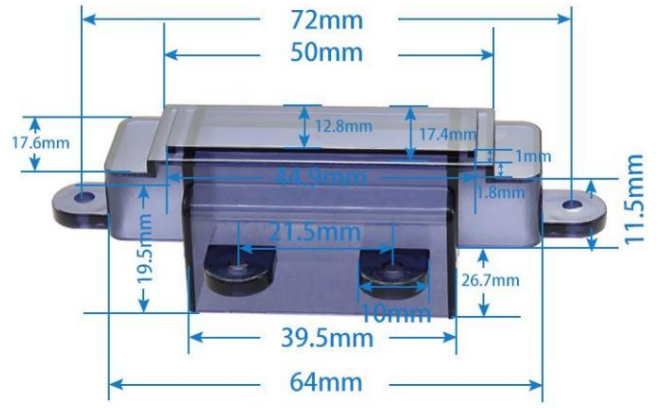

型号:ZB006 专业生产研发各类感应器

型号: JM001 专业生产研发各类感应器