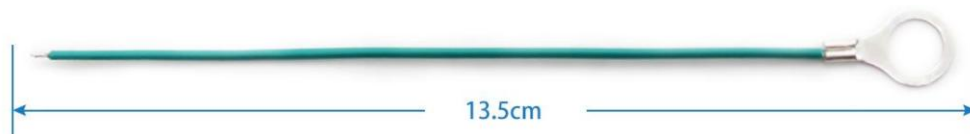

编号: X020

型号: 圆形地线