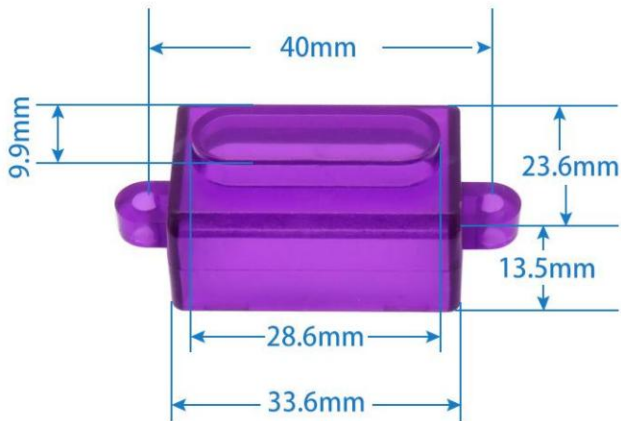

型号:C03 专业生产研发各类感应器