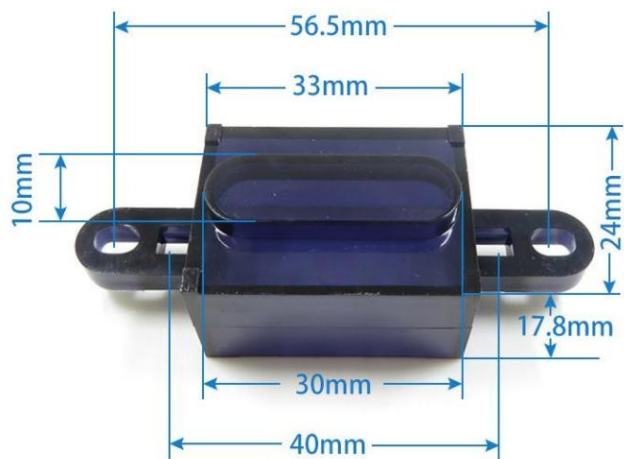

型号:201 专业生产研发各类感应器

型号:201T 专业生产研发各类感应器

型号:202 专业生产研发各类感应器

型号:203 专业生产研发各类感应器

型号:402C 专业生产研发各类感应器

型号:402D 专业生产研发各类感应器

型号:402W 专业生产研发各类感应器

型号:405 专业生产研发各类感应器