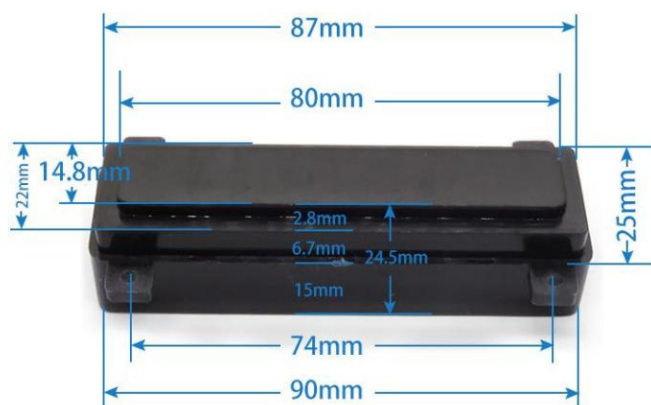

型号:114 专业生产研发各类感应器

型号:115 专业生产研发各类感应器

型号:116 专业生产研发各类感应器

型号:117 专业生产研发各类感应器

型号:118 专业生产研发各类感应器

型号:119 专业生产研发各类感应器

型号:200 专业生产研发各类感应器

型号:200T 专业生产研发各类感应器