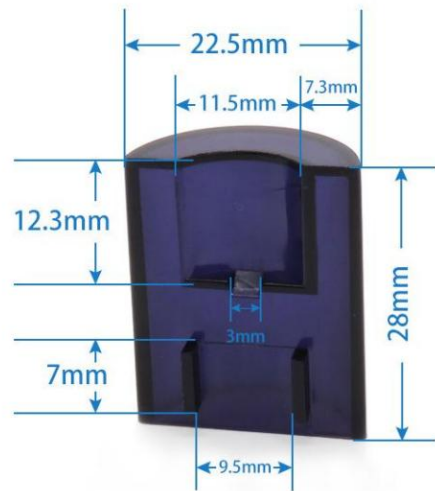

型号:ZB006 专业生产研发各类感应器