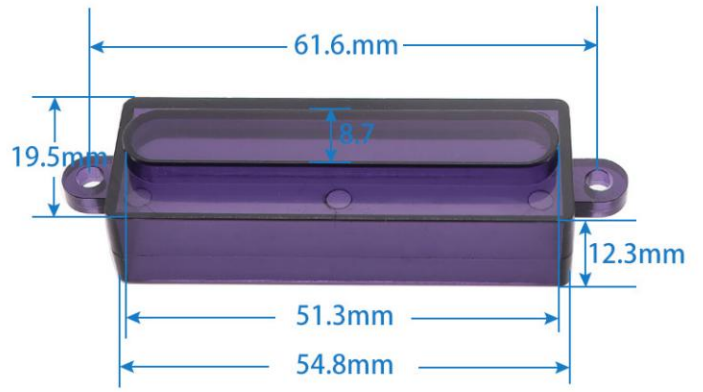

型号:413 专业生产研发各类感应器

型号:416 专业生产研发各类感应器