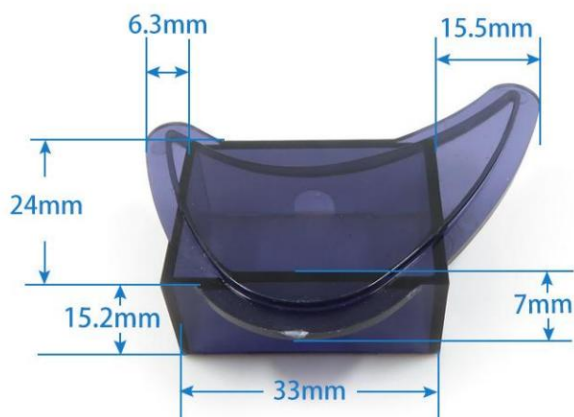

型号:116 专业生产研发各类感应器