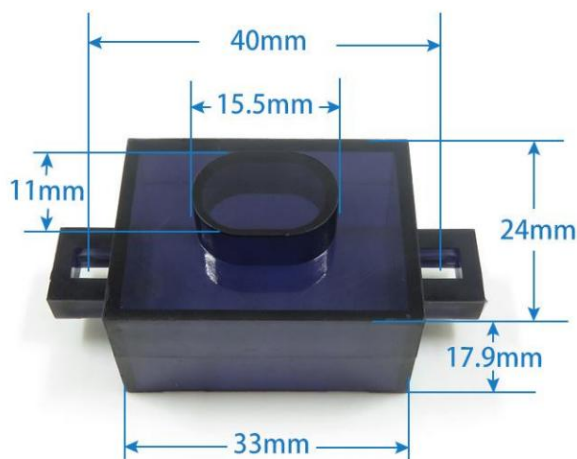

型号:402C 专业生产研发各类感应器

型号:402D 专业生产研发各类感应器

型号:402W 专业生产研发各类感应器

型号:405 专业生产研发各类感应器