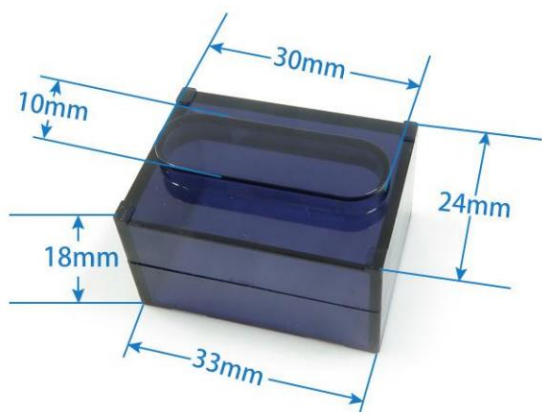

型号:201 专业生产研发各类感应器

型号:201T 专业生产研发各类感应器

型号:202 专业生产研发各类感应器

型号:203 专业生产研发各类感应器

型号:402C 专业生产研发各类感应器

型号:402D 专业生产研发各类感应器

型号:402W 专业生产研发各类感应器

型号:405 专业生产研发各类感应器