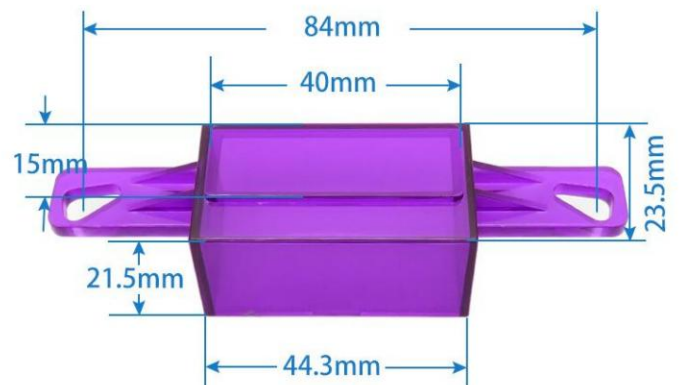

型号:HS-001 专业生产研发各类感应器

型号:J01 专业生产研发各类感应器