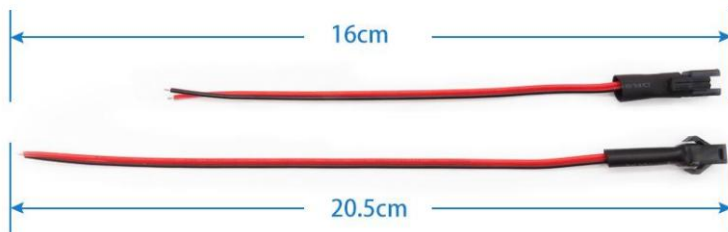

编号: X008

型号: SM-2P