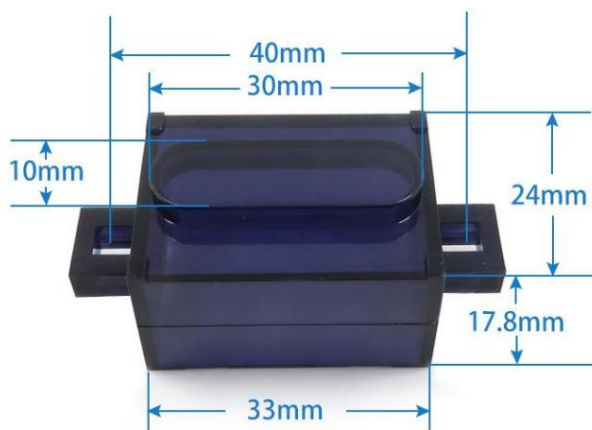

型号:201 专业生产研发各类感应器

型号:201T 专业生产研发各类感应器

型号:202 专业生产研发各类感应器

型号:203 专业生产研发各类感应器

型号:402C 专业生产研发各类感应器

型号:402D 专业生产研发各类感应器

型号:402W 专业生产研发各类感应器

型号:405 专业生产研发各类感应器