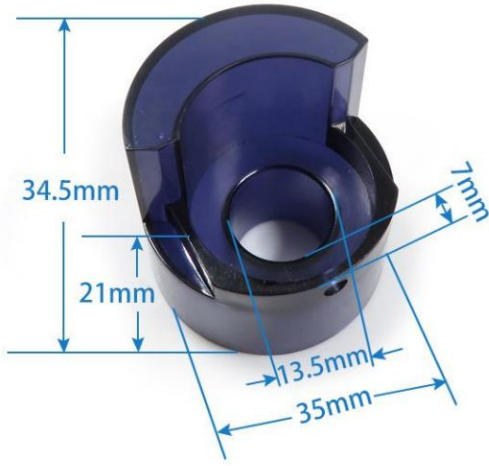

型号: X04C 专业生产研发各类感应器

型号:Y20 专业生产研发各类感应器

型号:Y21 专业生产研发各类感应器

型号:Y25 专业生产研发各类感应器

型号:Y26 专业生产研发各类感应器

型号:Y28 专业生产研发各类感应器

型号:Y33 专业生产研发各类感应器

型号:ZB001 专业生产研发各类感应器