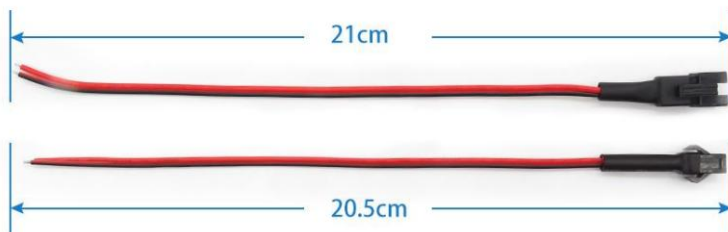

型号: 大 DC 针线

编号: X008

型号: SM-2P

编号: X009

型号: SM-2P 带套

编号: X010

型号: SM-2P+3P 带套

编号：X011