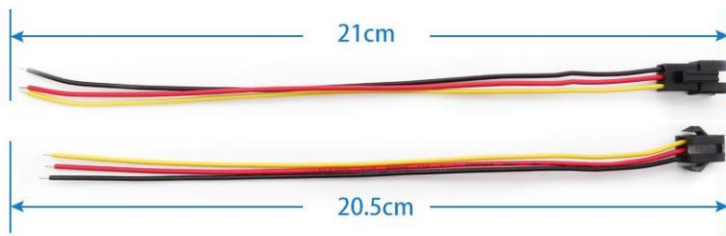

型号: 大 DC 针线

编号: X008

型号: SM-2P

编号: X009

型号: SM-2P 带套

编号: X010

型号: SM-2P+3P 带套

编号：X011