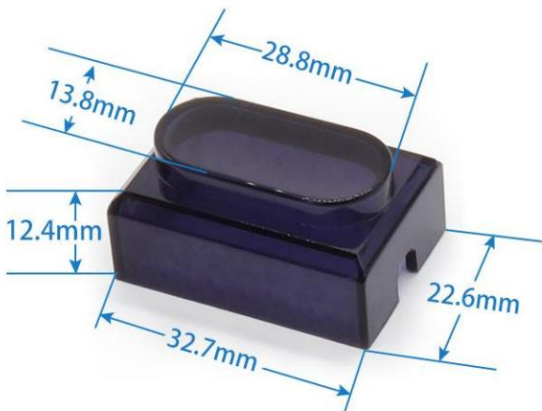

型号:406 专业生产研发各类感应器

型号:407D 专业生产研发各类感应器

型号:408D 专业生产研发各类感应器

型号:409 专业生产研发各类感应器

型号:410 专业生产研发各类感应器

型号:411 专业生产研发各类感应器

型号:412 专业生产研发各类感应器

型号:413 专业生产研发各类感应器