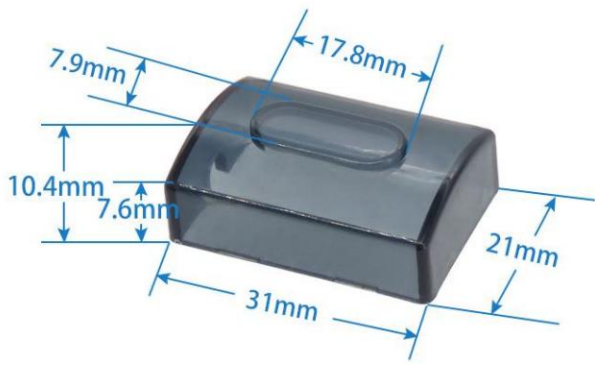

型号:406 专业生产研发各类感应器

型号:407D 专业生产研发各类感应器

型号:408D 专业生产研发各类感应器

型号:409 专业生产研发各类感应器

型号:410 专业生产研发各类感应器

型号:411 专业生产研发各类感应器

型号:412 专业生产研发各类感应器

型号:413 专业生产研发各类感应器